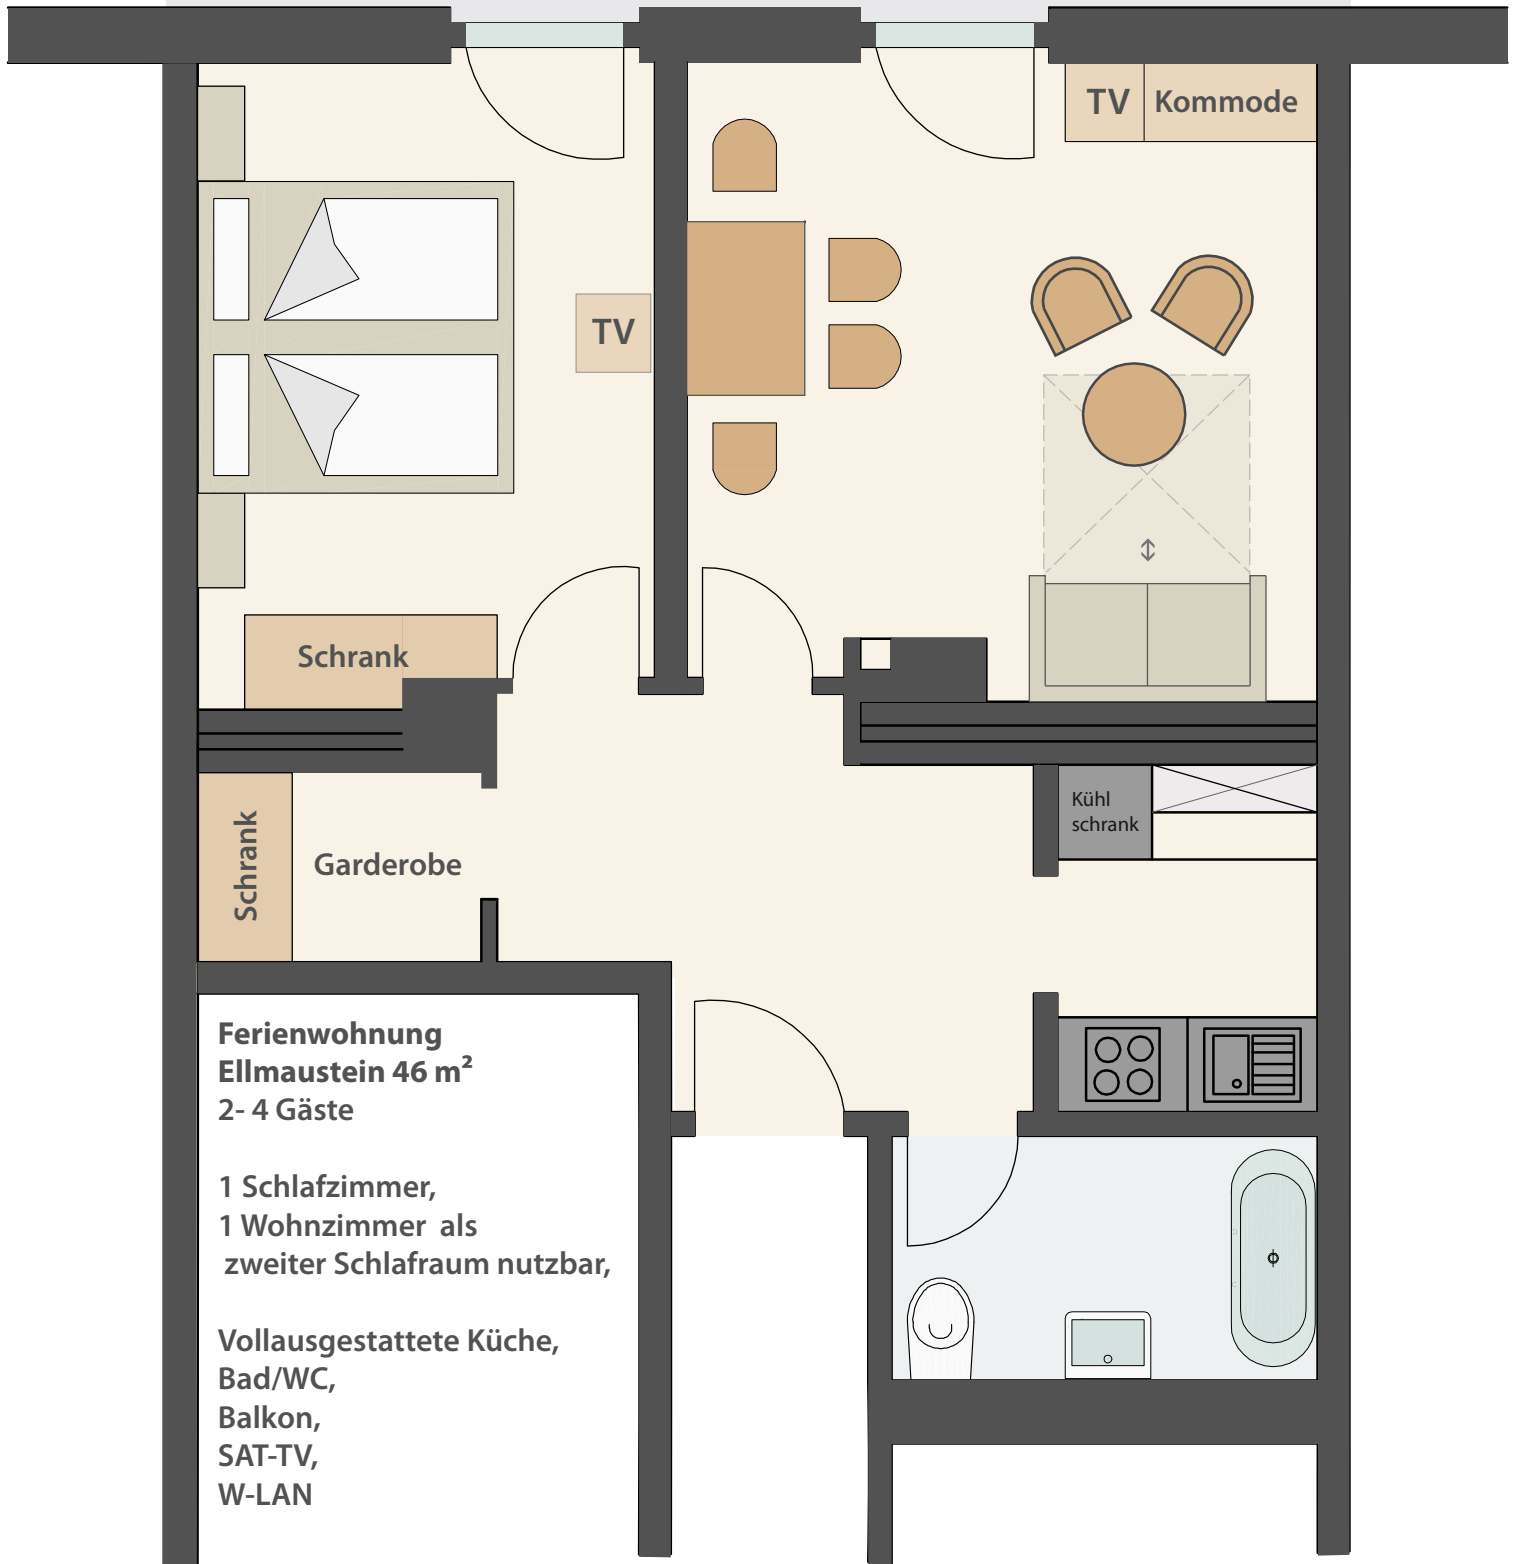

Ferienwohnung Ellmaustein

Balkon

**Ferienwohnung
Ellmaustein 46 m²
2- 4 Gäste**

1 Schlafzimmer,
1 Wohnzimmer als
zweiter Schlafrum nutzbar,

Vollausgestattete Küche,
Bad/WC,
Balkon,
SAT-TV,
W-LAN

Pension Huber
Dorfstrasse 9
A-5330 Fuschl am See